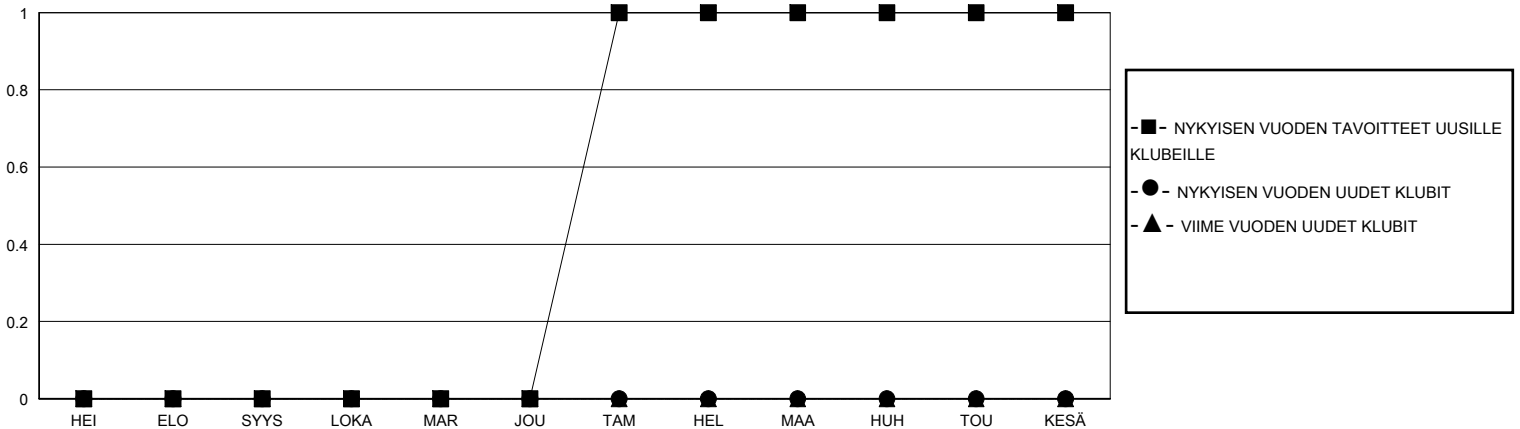

MONTHLY MEMBERSHIP PROGRESS REPORT

District 107 D

Results as of: 11/30/2023

GMT:

SIJAINTI FINLAND

GMT VAALIPIIRI

Klubit				jäsentä			
TULOKSET 2023-2024				TULOKSET 2023-2024			
NELJÄNNES	UUDEN KLUBIN TAVOITE	UUDET KLUBIT	LOPETETUT KLUBIT	NELJÄNNES	JÄSENKASVUN NETTOTAVOITE	TOTEUTUNUT JÄSENKASVU	POISTETUT JÄSENET (mukaan lukien siirrot)
HEI/ELO/SYYS	0	0	0	HEI/ELO/SYYS	4	12	20
LOKA/MAR/JOU	0	0	0	LOKA/MAR/JOU	5	13	14
TAM/HEL/MAA	1	0	0	TAM/HEL/MAA	12	0	0
HUH/TOU/KESÄ	0	0	0	HUH/TOU/KESÄ	9	0	0

TAVOITTEET JA UUDET KLUBIT, KUMULATIIVINEN

TAVOITTEET JA JÄSENET, KUMULATIIVINEN

LAKKAUTETUT KLUBIT: 0

10 CLUBS OF 54 LISÄNNY YHDEN TAI USEAMMAN UUTTA JÄSENTÄ

SUKUPUOLIJAKAUMA

MIES 1,056 (83.48%)
NAINEN 209 (16.52%)