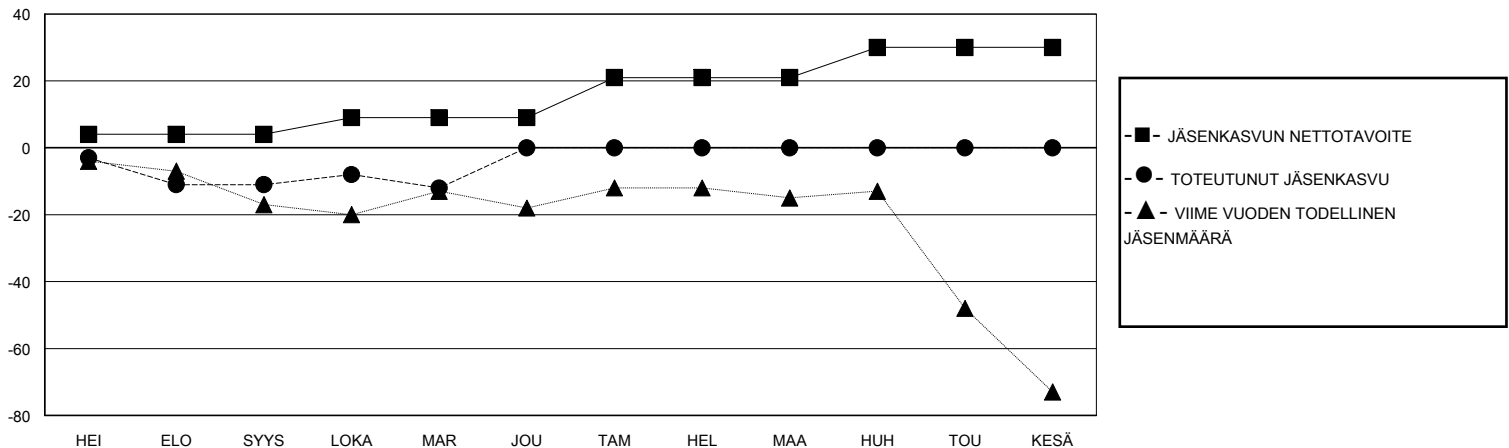

MONTHLY MEMBERSHIP PROGRESS REPORT

District 107 D

Results as of: 11/30/2023

GMT:

SIJAINTI FINLAND

GMT VAALIPIIRI

Klubit				jäsentä			
TULOKSET 2023-2024				TULOKSET 2023-2024			
NELJÄNNES	UUDEN KLUBIN TAVOITE	UUDET KLUBIT	LOPETETUT KLUBIT	NELJÄNNES	JÄSENKASVUN NETTOTAVOITE	TOTEUTUNUT JÄSENKASVU	POISTETUT JÄSENET (mukaan lukien siirrot)
HEI/ELO/SYYS	0	0	0	HEI/ELO/SYYS	4	12	20
LOKA/MAR/JOU	0	0	0	LOKA/MAR/JOU	5	13	14
TAM/HEL/MAA	1	0	0	TAM/HEL/MAA	12	0	0
HUH/TOU/KESÄ	0	0	0	HUH/TOU/KESÄ	9	0	0

TAVOITTEET JA UUDET KLUBIT, KUMULATIIVINEN

TAVOITTEET JA JÄSENET, KUMULATIIVINEN

LAKKAUTETUT KLUBIT: 0

10 CLUBS OF 54 LISÄNNY YHDEN TAI USEAMMAN UUTTA JÄSENTÄ

SUKUPUOLIJAKAUMA

MIES 1,056 (83.48%)
NAINEN 209 (16.52%)